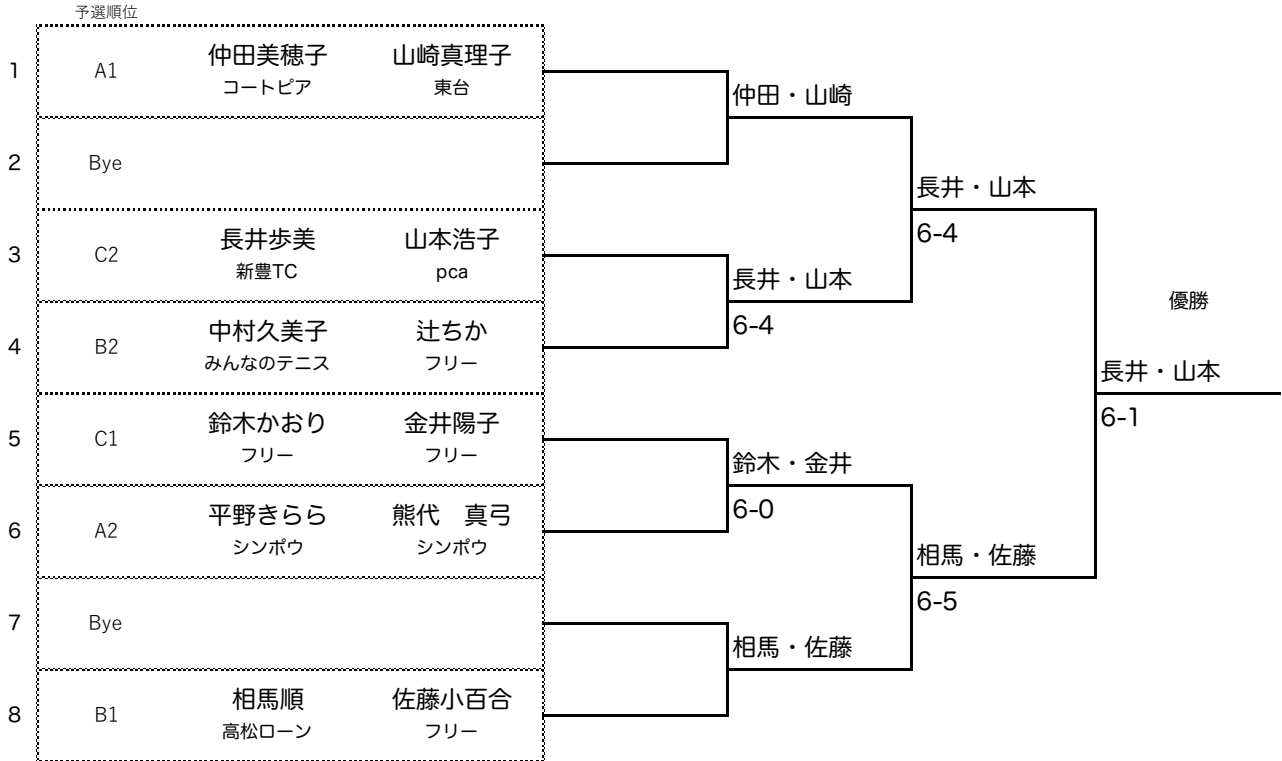

決勝トーナメント

Toalsonワンデーレディースダブルス【中級～上級】 ビジューポン

2022/10/3(月)

1・2位トーナメント

6ゲーム先取ノーアドバンテージ方式

3位決定戦	仲田美穂子 コートピア	山崎真理子 東台	3-6	鈴木かおり フリー	金井陽子 フリー
5位決定戦	中村久美子 みんなのテニス	辻ちか フリー	2-6	平野きらら シンボウ	熊代 真弓 シンボウ

3位以下リーグ

6ゲーム先取ノーアドバンテージ方式