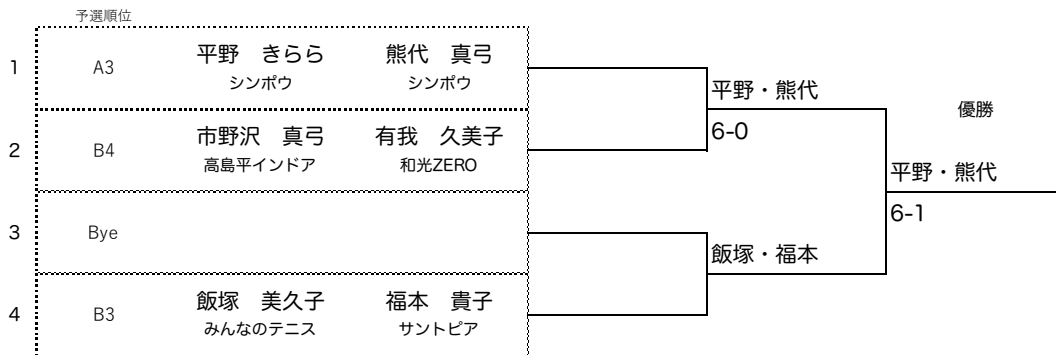

決勝トーナメント

Toalsonワンデーレディースダブルス【C】スグモビー

2022/7/11(月)

1・2位トーナメント

6ゲーム先取ノーアドバンテージ方式

3位以下トーナメント

6ゲーム先取ノーアドバンテージ方式

予選リーグ (コンピュータ抽選)

6ゲーム先取ノーアドバンテージ方式

A ブロック

順位	対戦相手		1	2	3	4	取得ゲーム率				順位
	勝	敗	勝	敗	勝	敗	勝	敗	勝	敗	
1	平野 きらら シンボウ	熊代 真弓 シンボウ		4 - 6	2 - 6		勝	敗	6	12	3位
							0	2	18	33.3%	
2	中村 久美子 みんなのテニス	川崎 有香 みんなのテニス	6 - 4		6 - 1		勝	敗	12	5	1位
							2	0	17	70.6%	
3	熊井 旬子 ルネサンス	出水 久美子 ルネサンス	6 - 2	1 - 6			勝	敗	7	8	2位
							1	1	15	46.7%	