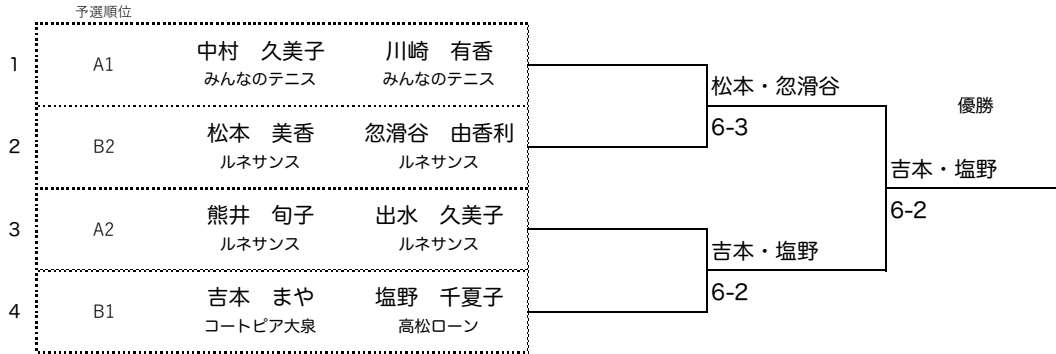

決勝トーナメント

Toalsonワンデーレディースダブルス【C】スグモビー

2022/7/11(月)

1・2位トーナメント

6ゲーム先取ノーアドバンテージ方式

3位以下トーナメント

6ゲーム先取ノーアドバンテージ方式

予選リーグ (コンピュータ抽選)

6ゲーム先取ノーアドバンテージ方式

A ブロック

順位	対戦相手		1	2	3	4	取得ゲーム率				順位
	勝	敗	勝	敗	勝	敗	勝	敗	勝	敗	
1	平野 きらら シンボウ	熊代 真弓 シンボウ		4 - 6	2 - 6		勝	敗	6	12	3位
							0	2	18	33.3%	
2	中村 久美子 みんなのテニス	川崎 有香 みんなのテニス	6 - 4		6 - 1		勝	敗	12	5	1位
							2	0	17	70.6%	
3	熊井 旬子 ルネサンス	出水 久美子 ルネサンス	6 - 2	1 - 6			勝	敗	7	8	2位
							1	1	15	46.7%	