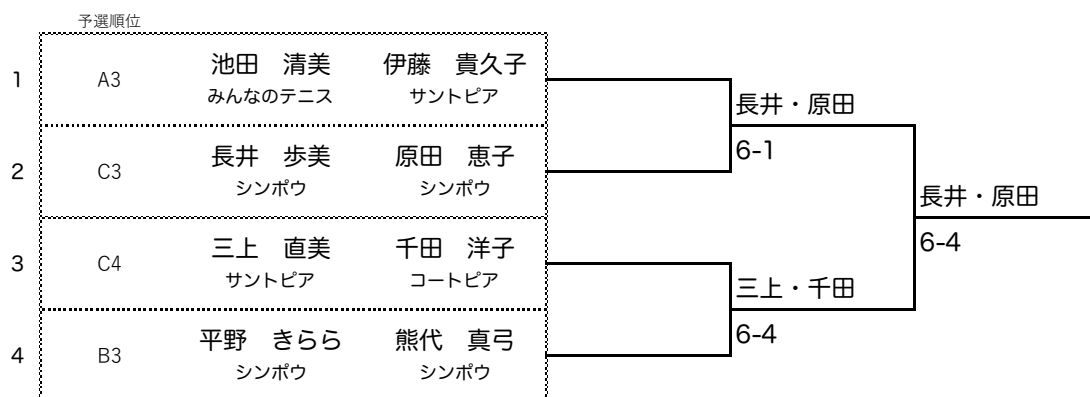

決勝トーナメント

Toalsonワンデーレディースダブルス【B】 ビジューボン

2022/5/9(月)

1・2位トーナメント

6ゲーム先取ノーアドバンテージ方式

3位以下トーナメント

6ゲーム先取ノーアドバンテージ方式

予選リーグ (コンピュータ抽選)

Toalsonワンデーレディースダブルス【B】 ビジュポン

2022/5/9(月)

6ゲーム先取ノーアドバンテージ方式

Toalson

A ブロック			1	2	3	4	取得ゲーム率				順位
1	小川 由紀子 フリー	久保 美智子 フリー		6 - 3	6 - 1		勝	敗	12	4	1位
							2	0	16	75.0%	
2	池田 清美 みんなのテニス	伊藤 貴久子 サントピア	3 - 6		2 - 6		勝	敗	5	12	3位
							0	2	17	29.4%	
3	蛇岩 利恵 コートピア	増田 由美子 和光ZERO	1 - 6	6 - 2			勝	敗	7	8	2位
							1	1	15	46.7%	