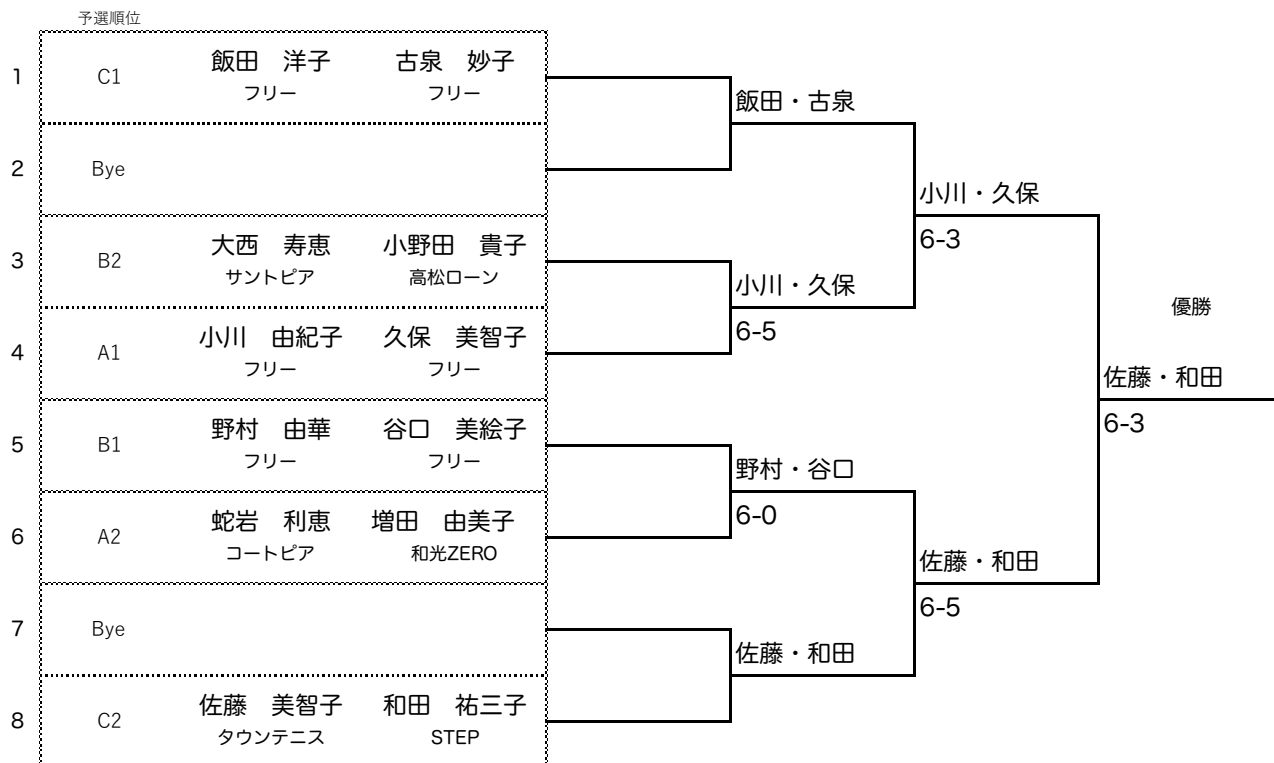

決勝トーナメント

Toalsonワンデーレディースダブルス【B】 ビジューボン

2022/5/9(月)

1・2位トーナメント

6ゲーム先取ノーアドバンテージ方式

3位以下トーナメント

6ゲーム先取ノーアドバンテージ方式

予選リーグ (コンピュータ抽選)

Toalsonワンデーレディースダブルス【B】 ビジュポン

2022/5/9(月)

6ゲーム先取ノーアドバンテージ方式

Toalson

A ブロック			1	2	3	4	取得ゲーム率				順位
1	小川 由紀子 フリー	久保 美智子 フリー		6 - 3	6 - 1		勝	敗	12	4	1位
							2	0	16	75.0%	
2	池田 清美 みんなのテニス	伊藤 貴久子 サントピア	3 - 6		2 - 6		勝	敗	5	12	3位
							0	2	17	29.4%	
3	蛇岩 利恵 コートピア	増田 由美子 和光ZERO	1 - 6	6 - 2			勝	敗	7	8	2位
							1	1	15	46.7%	