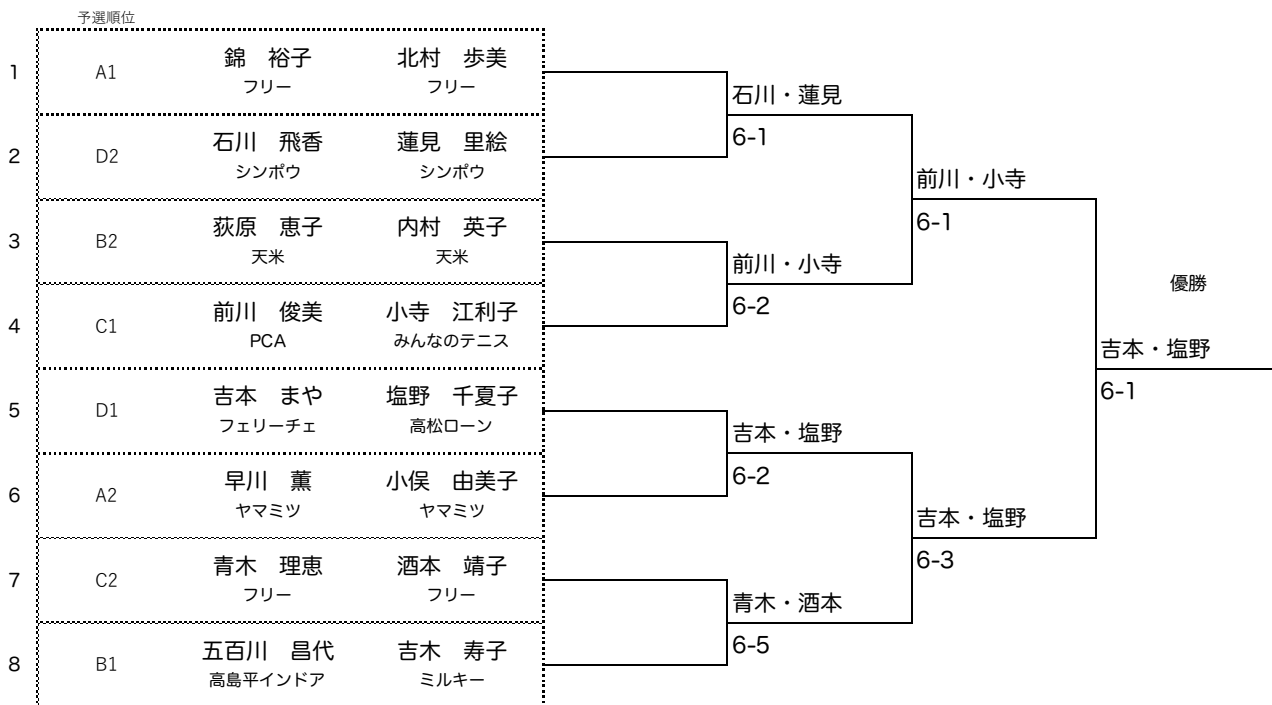

決勝トーナメント

Toalsonワンデーレディースダブルス【D】 マリーメッセ 2022/4/18(月)

1・2位トーナメント

6ゲーム先取ノーアドバンテージ方式

Toalson