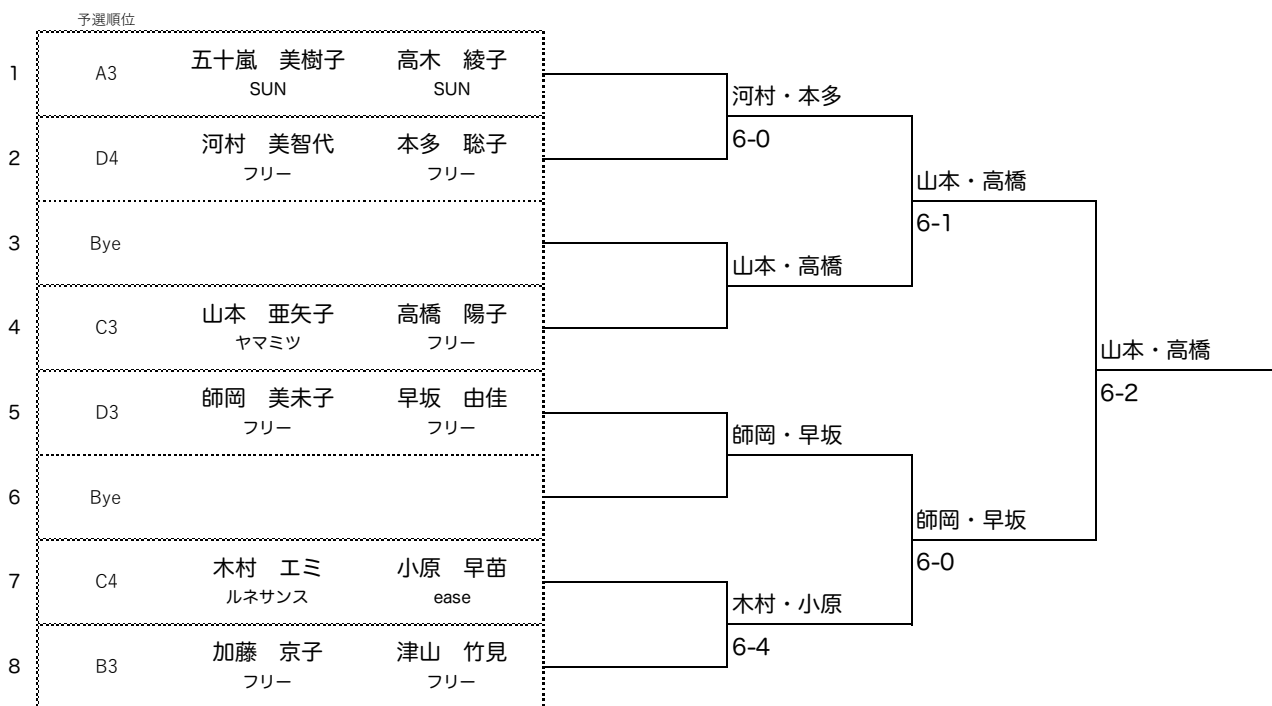

3位以下トーナメント

6ゲーム先取ノーアドバンテージ方式