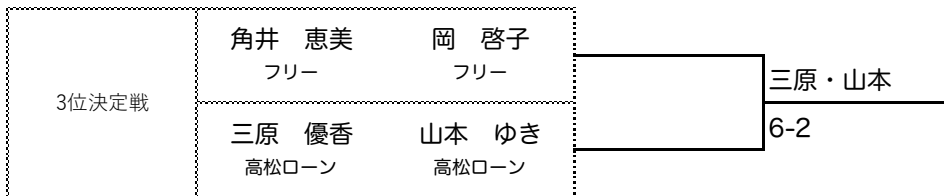

決勝トーナメント

Toalsonワンデーレディースダブルス【D】 マリーメッセ 2022/1/31(月)

1・2位トーナメント

6ゲーム先取ノーアドバンテージ方式

3位以下リーグ

6ゲーム先取ノーアドバンテージ方式

予選順位		1	2	3	取得ゲーム率				順位	
1	A3	荻原 恵子 天米	内村 英子 天米	2 - 6	3 - 6	勝	敗	5	12	3位
						0	2	17	29.4%	
2	B3	山田 和美 ルネサンス	松本 美香 ルネサンス	6 - 2	4 - 6	勝	敗	10	8	2位
						1	1	18	55.6%	
3	C3	柏木 鈴代 天米	島村 洋子 天米	6 - 3	6 - 4	勝	敗	12	7	1位
						2	0	19	63.2%	