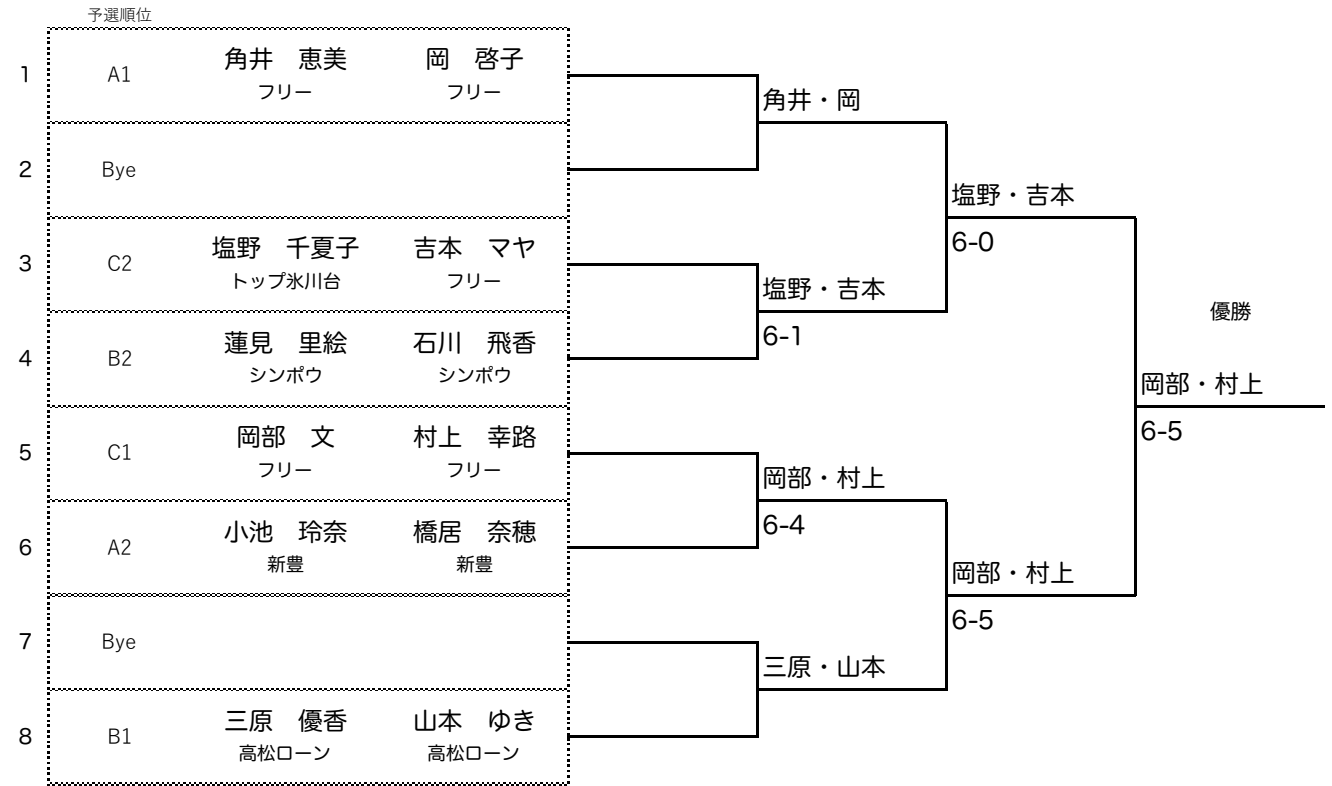

決勝トーナメント

Toalsonワンデーレディースダブルス【D】 マリーメッセ 2022/1/31(月)

1・2位トーナメント

6ゲーム先取ノーアドバンテージ方式

3位以下リーグ

6ゲーム先取ノーアドバンテージ方式

予選順位		1	2	3	取得ゲーム率				順位	
1	A3	荻原 恵子 天米	内村 英子 天米	2 - 6	3 - 6	勝	敗	5	12	3位
						0	2	17	29.4%	
2	B3	山田 和美 ルネサンス	松本 美香 ルネサンス	6 - 2	4 - 6	勝	敗	10	8	2位
						1	1	18	55.6%	
3	C3	柏木 鈴代 天米	島村 洋子 天米	6 - 3	6 - 4	勝	敗	12	7	1位
						2	0	19	63.2%	

6ゲーム先取ノーアドバンテージ方式

**Toalson**

**A ブロック**

順位	1	2	3	取得ゲーム率		順位	
				勝	敗		
1	小池 玲奈 新豊	橋居 奈穂 新豊	2 - 6	6 - 2	1   1	8   8 16   50.0%	2位
2	角井 恵美 フリー	岡 啓子 フリー	6 - 2	5 - 6	1   1	11   8 19   57.9%	1位
3	荻原 恵子 天米	内村 英子 天米	2 - 6	6 - 5	1   1	8   11 19   42.1%	3位