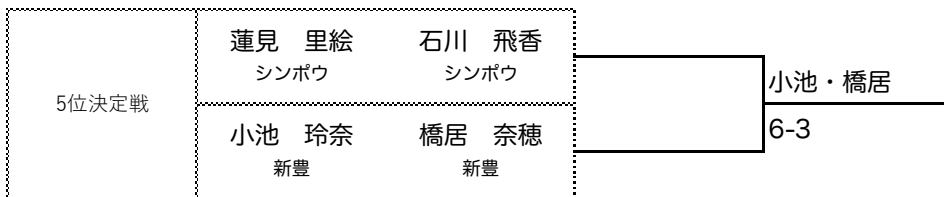

決勝トーナメント

Toalsonワンデーレディースダブルス【D】 マリーメッセ 2022/1/31(月)

1・2位トーナメント

6ゲーム先取ノーアドバンテージ方式

3位以下リーグ

6ゲーム先取ノーアドバンテージ方式

予選順位		1	2	3	取得ゲーム率				順位	
1	A3	荻原 恵子 天米	内村 英子 天米	2 - 6	3 - 6	勝	敗	5	12	3位
						0	2	17	29.4%	
2	B3	山田 和美 ルネサンス	松本 美香 ルネサンス	6 - 2	4 - 6	勝	敗	10	8	2位
						1	1	18	55.6%	
3	C3	柏木 鈴代 天米	島村 洋子 天米	6 - 3	6 - 4	勝	敗	12	7	1位
						2	0	19	63.2%	