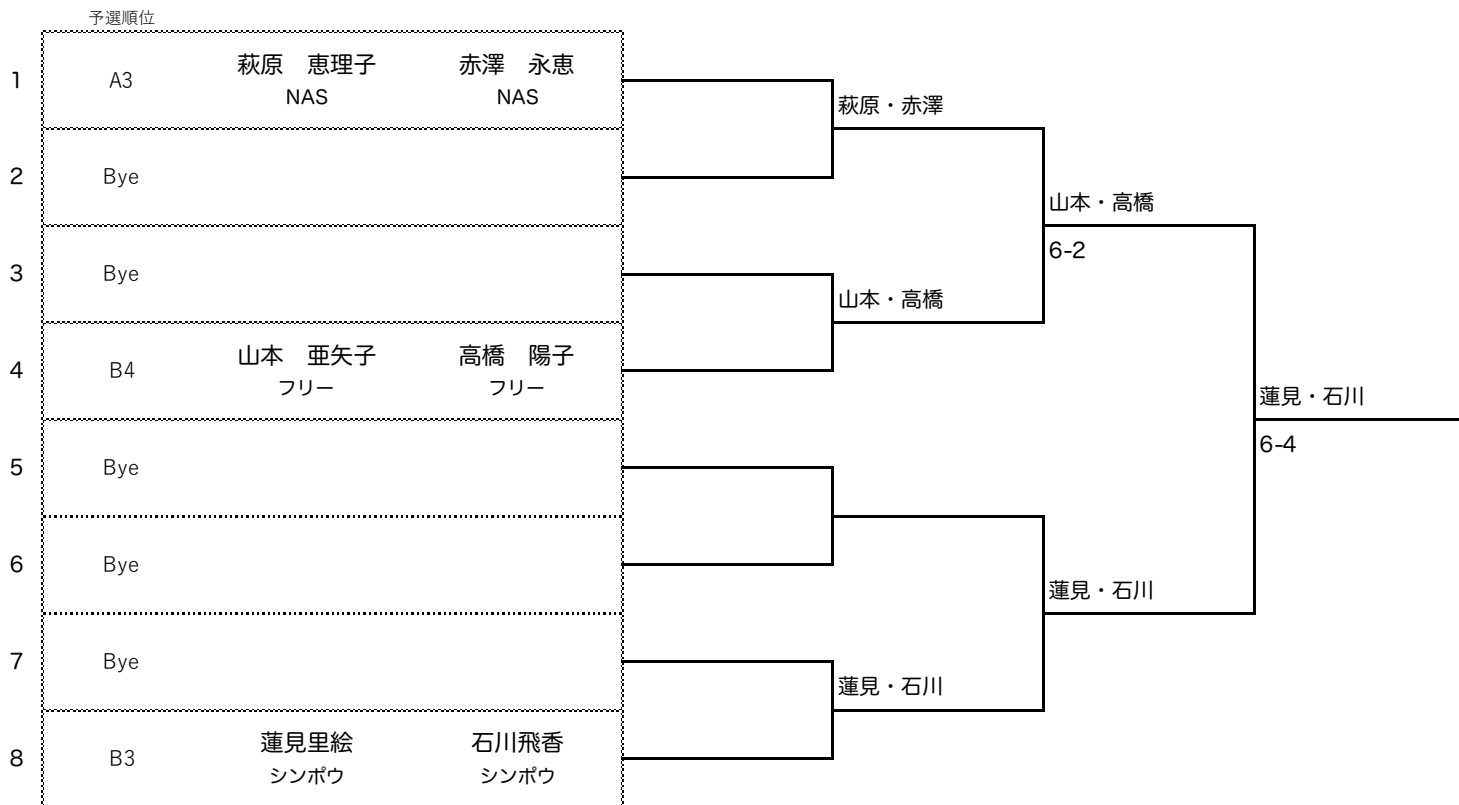

決勝トーナメント

Toalsonワンデーレディースダブルス【D】 マリーメッセ 2021/10/18(月)

1・2位トーナメント

6ゲーム先取ノーアドバンテージ方式

3位以下トーナメント

6ゲーム先取ノーアドバンテージ方式

Toalson

6ゲーム先取ノーアドバンテージ方式