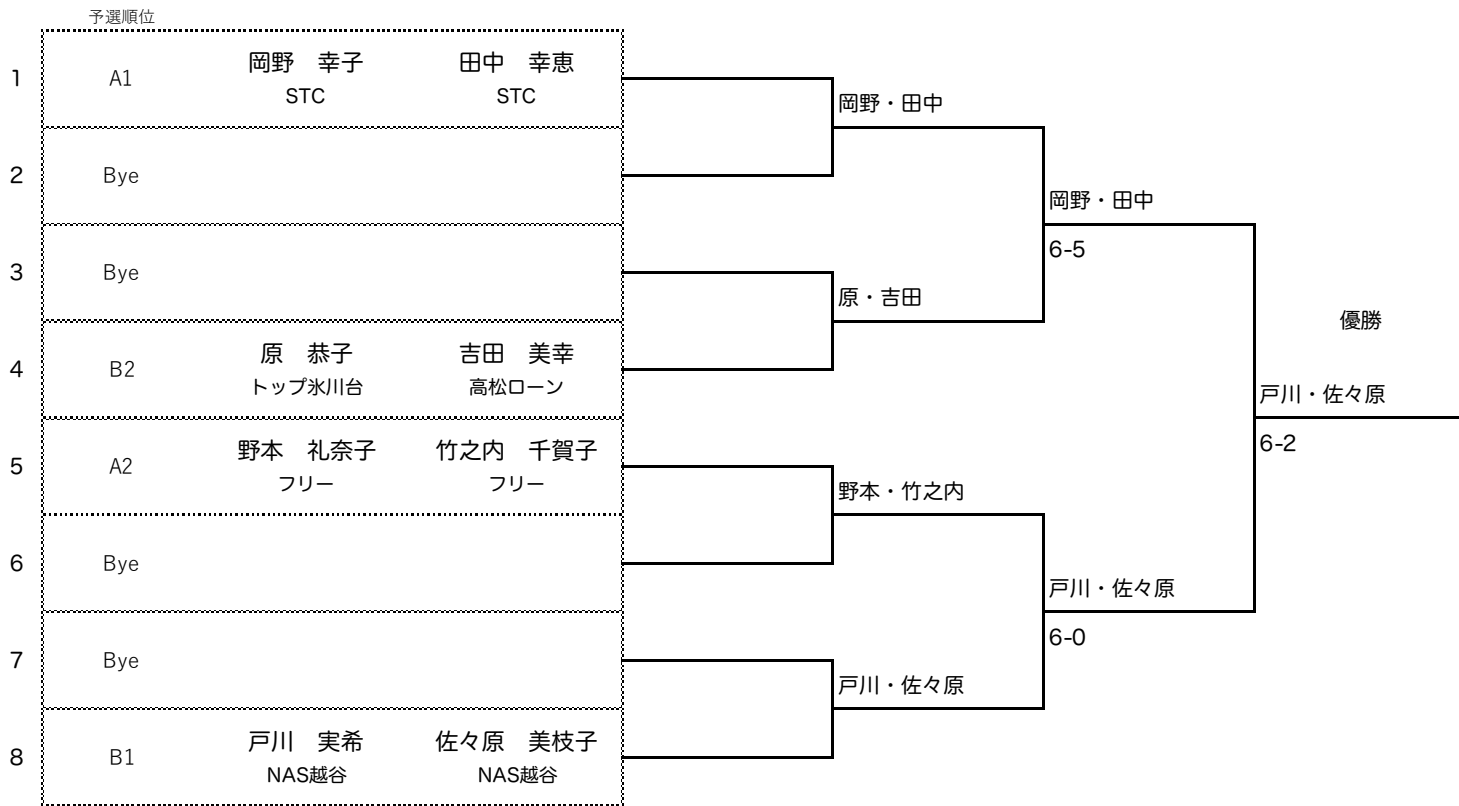

決勝トーナメント

Toalsonワンデーレディースダブルス【D】 マリーメッセ 2021/10/18(月)

1・2位トーナメント

6ゲーム先取ノーアドバンテージ方式

3位以下トーナメント

6ゲーム先取ノーアドバンテージ方式

Toalson

6ゲーム先取ノーアドバンテージ方式