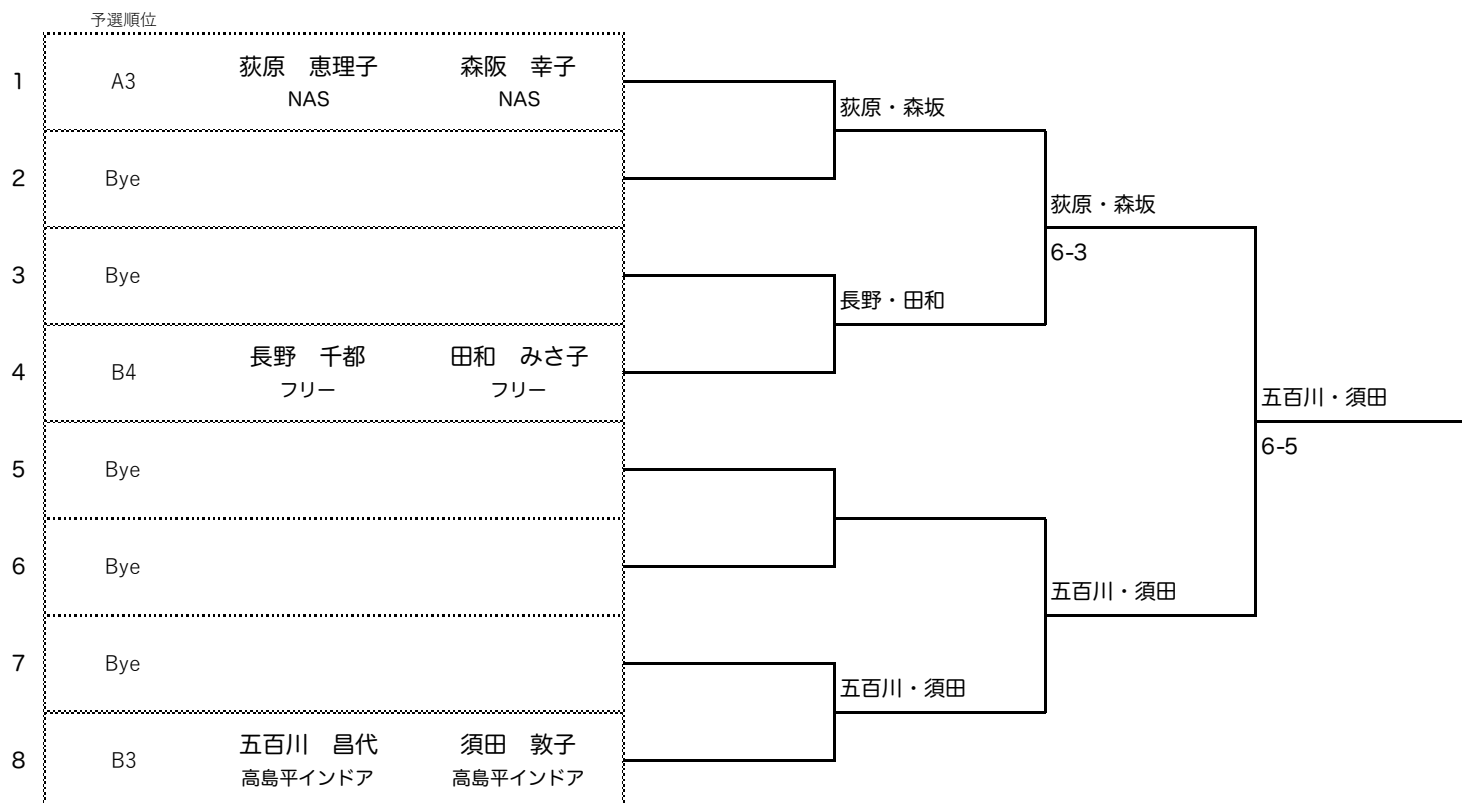

決勝トーナメント

Toalsonワンデーレディースダブルス【D】 マリーメッセ 2021/6/21(月)

1・2位トーナメント

6ゲーム先取ノーアドバンテージ方式

3位以下トーナメント

6ゲーム先取ノーアドバンテージ方式

予選リーグ

Toalsonワンデーレディースダブルス【D】 マリーメッセ