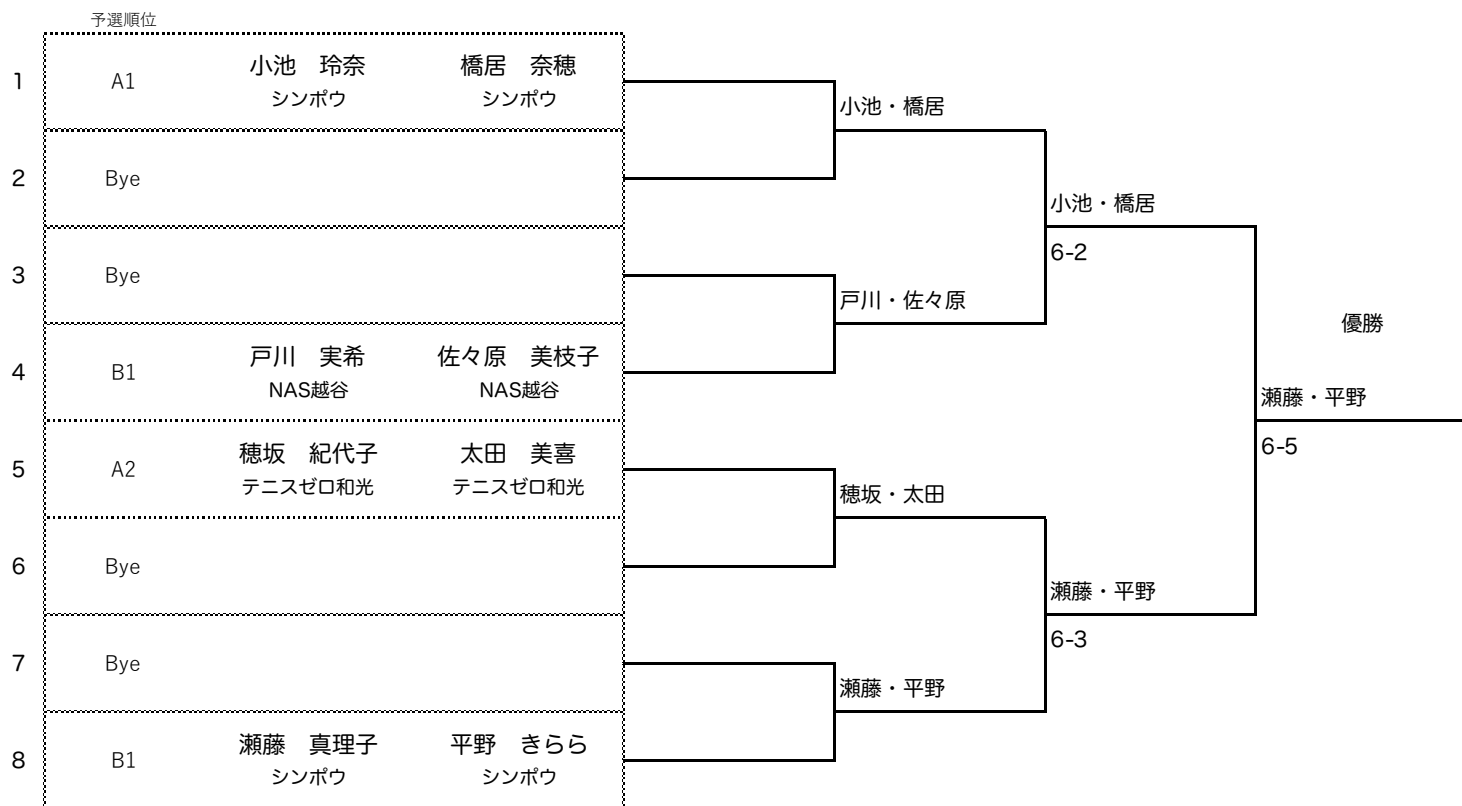

決勝トーナメント

Toalsonワンデーレディースダブルス【D】 マリーメッセ 2021/6/21(月)

1・2位トーナメント

6ゲーム先取ノーアドバンテージ方式

3位以下トーナメント

6ゲーム先取ノーアドバンテージ方式

予選リーグ

Toalsonワンデーレディースダブルス【D】 マリーメッセ