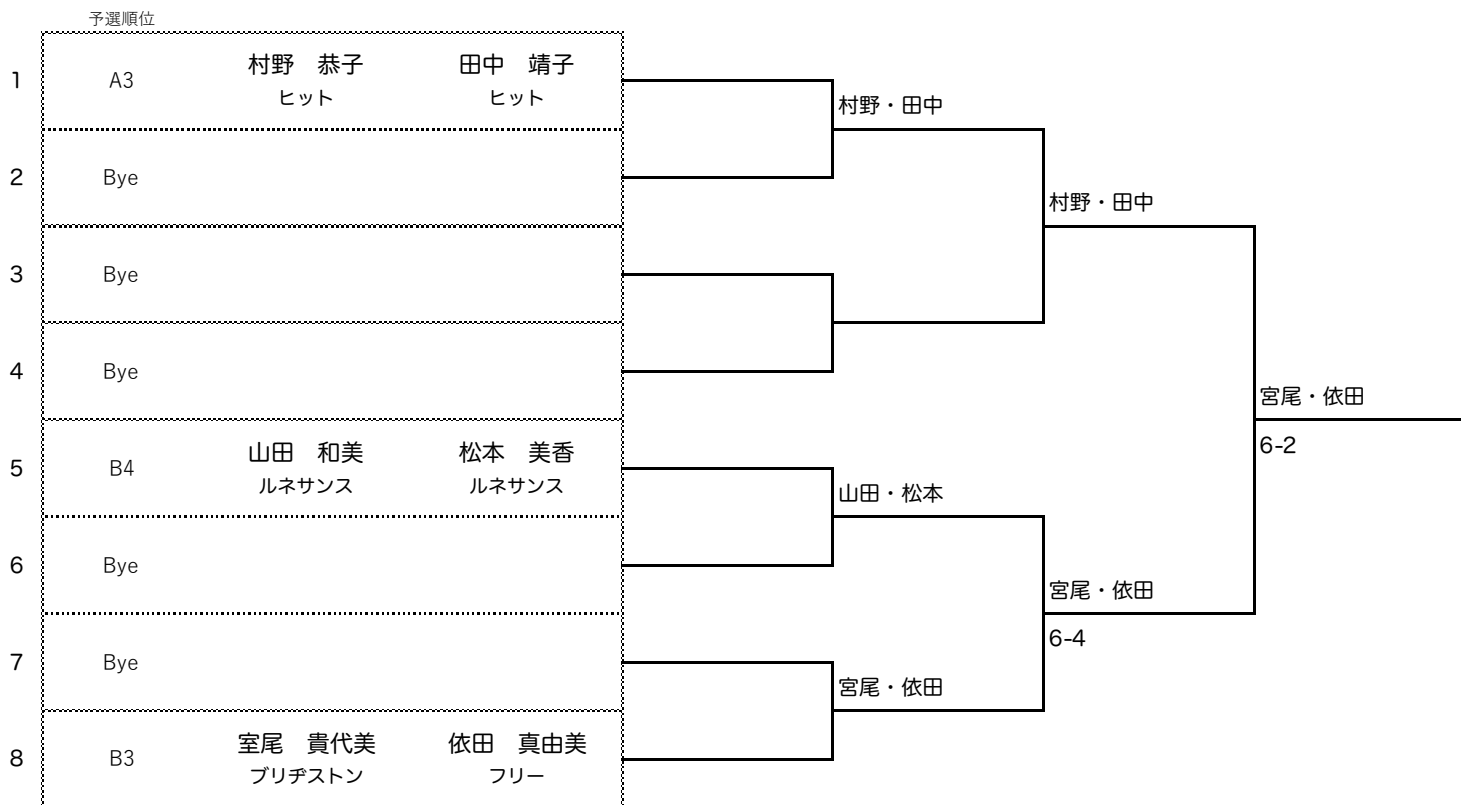

決勝トーナメント

Toalsonワンデーレディースダブルス【D】 マリーメッセ 2021/5/17(月)

1・2位トーナメント

6ゲーム先取ノーアドバンテージ方式

3位以下トーナメント

6ゲーム先取ノーアドバンテージ方式

6ゲーム先取ノーアドバンテージ方式

Toalson