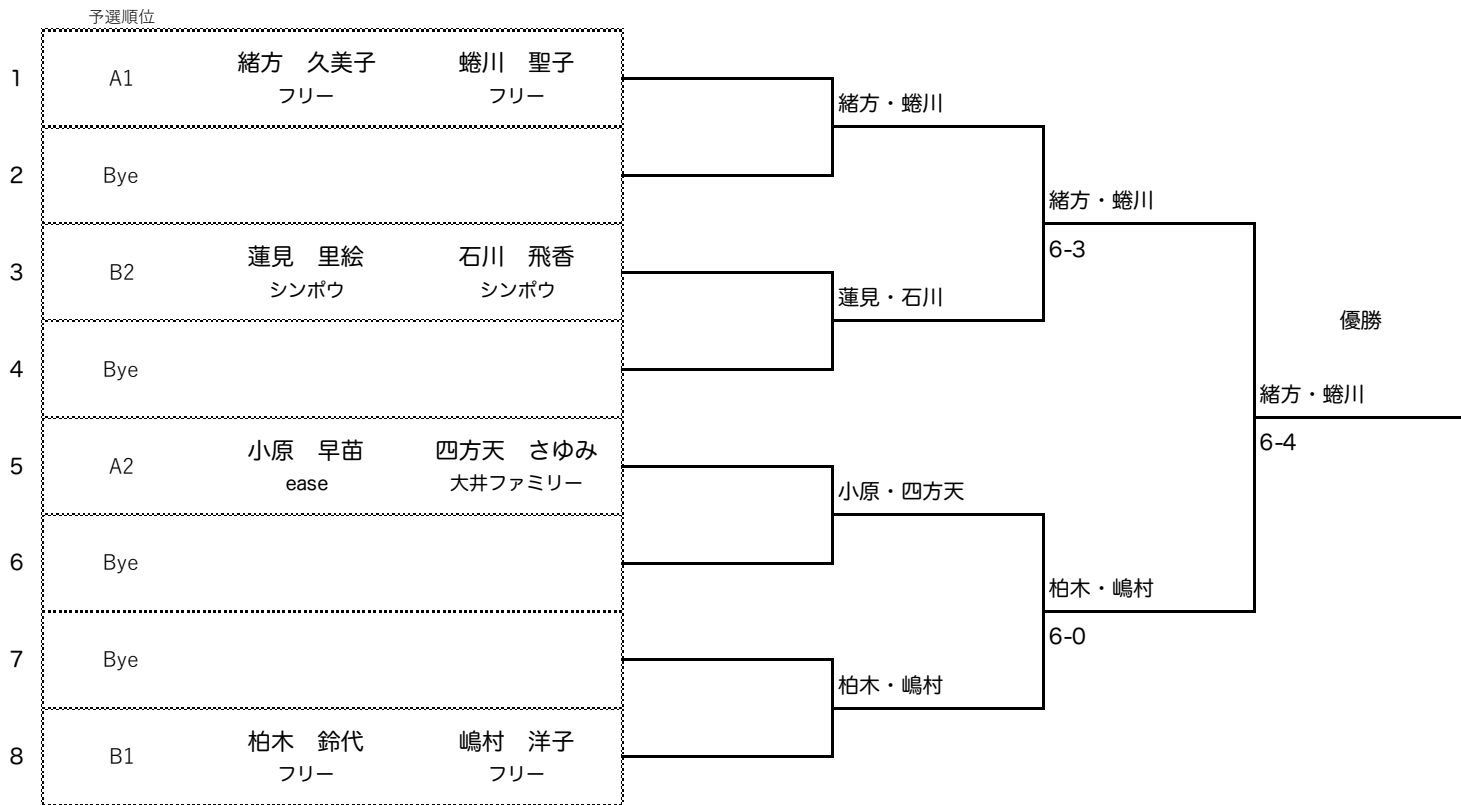

決勝トーナメント

Toalsonワンデーレディースダブルス【D】 マリーメッセ 2021/5/17(月)

1・2位トーナメント

6ゲーム先取ノーアドバンテージ方式

3位以下トーナメント

6ゲーム先取ノーアドバンテージ方式

6ゲーム先取ノーアドバンテージ方式

Toalson