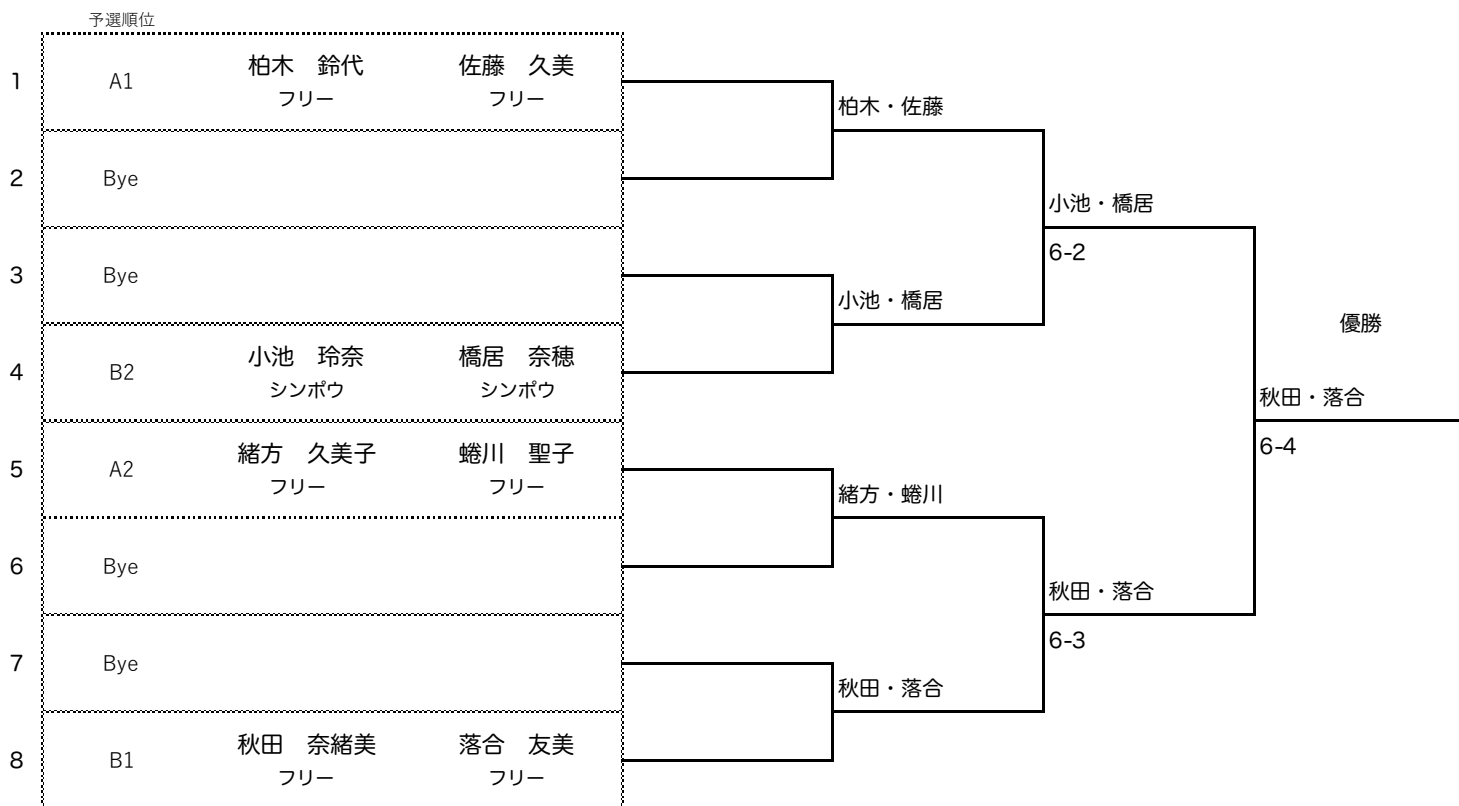

1・2位トーナメント

6ゲーム先取ノーアドバンテージ方式

3位以下トーナメント

6ゲーム先取ノーアドバンテージ方式

予選リーグ

One Day Ladies Tournament 【D】 マリーメッセ

2021/4/19(月)

6ゲーム先取ノーアドバンテージ方式