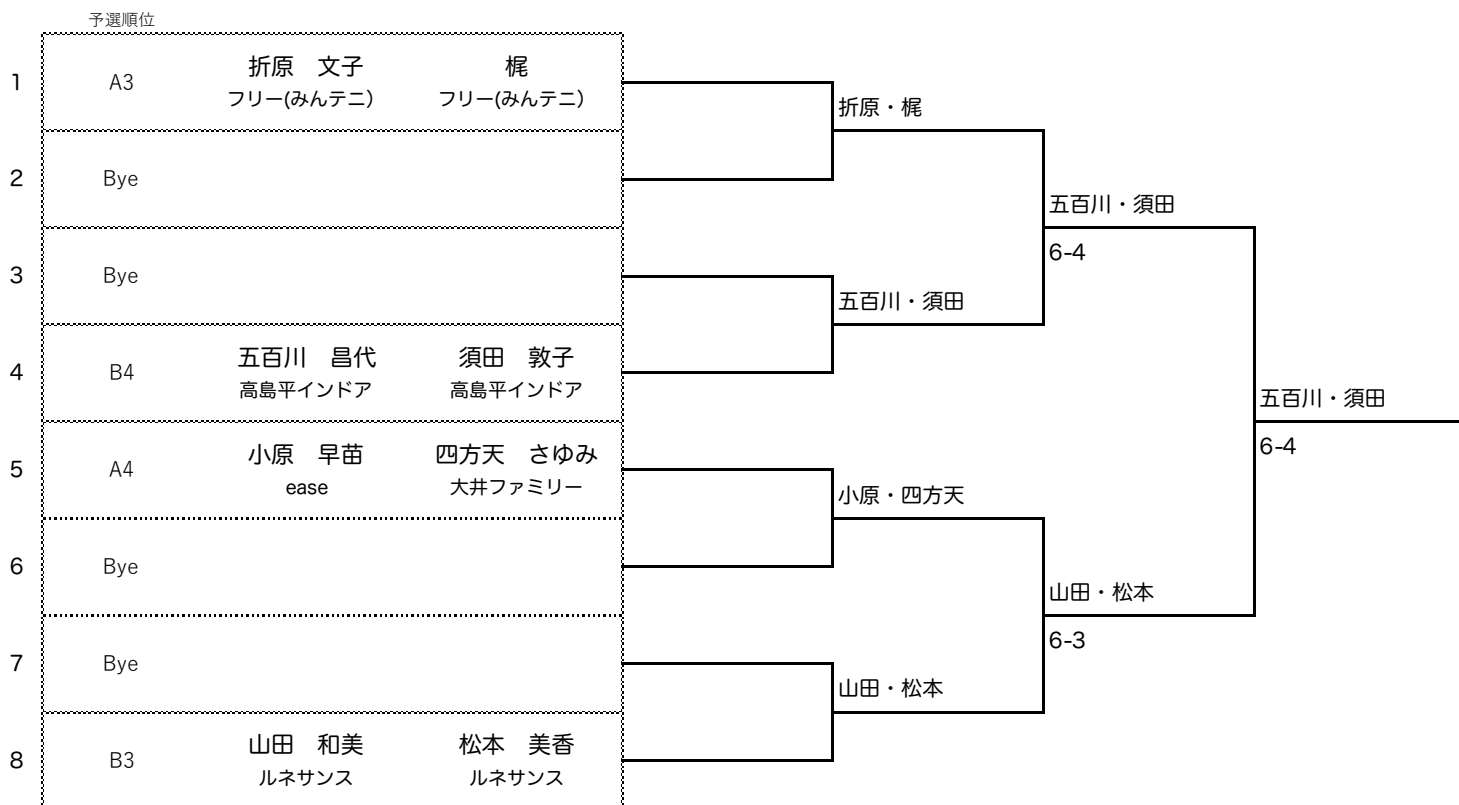

1・2位トーナメント

6ゲーム先取ノーアドバンテージ方式

3位以下トーナメント

6ゲーム先取ノーアドバンテージ方式

予選リーグ

One Day Ladies Tournament 【D】 マリーメッセ

2021/4/19(月)

6ゲーム先取ノーアドバンテージ方式