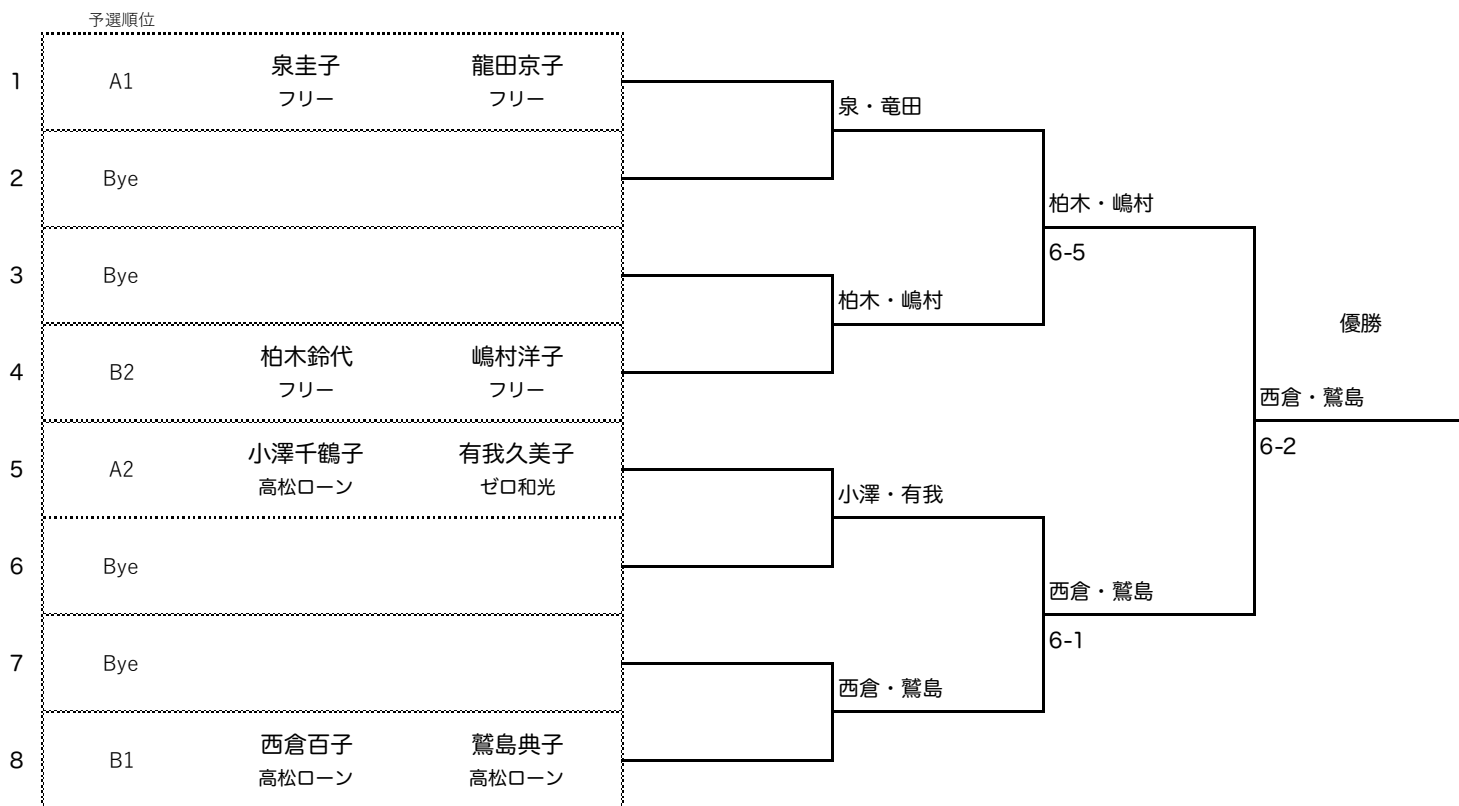

1・2位トーナメント

6ゲーム先取アドバンテージ方式

3位以下トーナメント

6ゲーム先取アドバンテージ方式

予選リーグ

One Day Ladies Tournament 【D】 マリーメッセ

2021/2/8(月)

6ゲーム先取ノードバンテージ方式