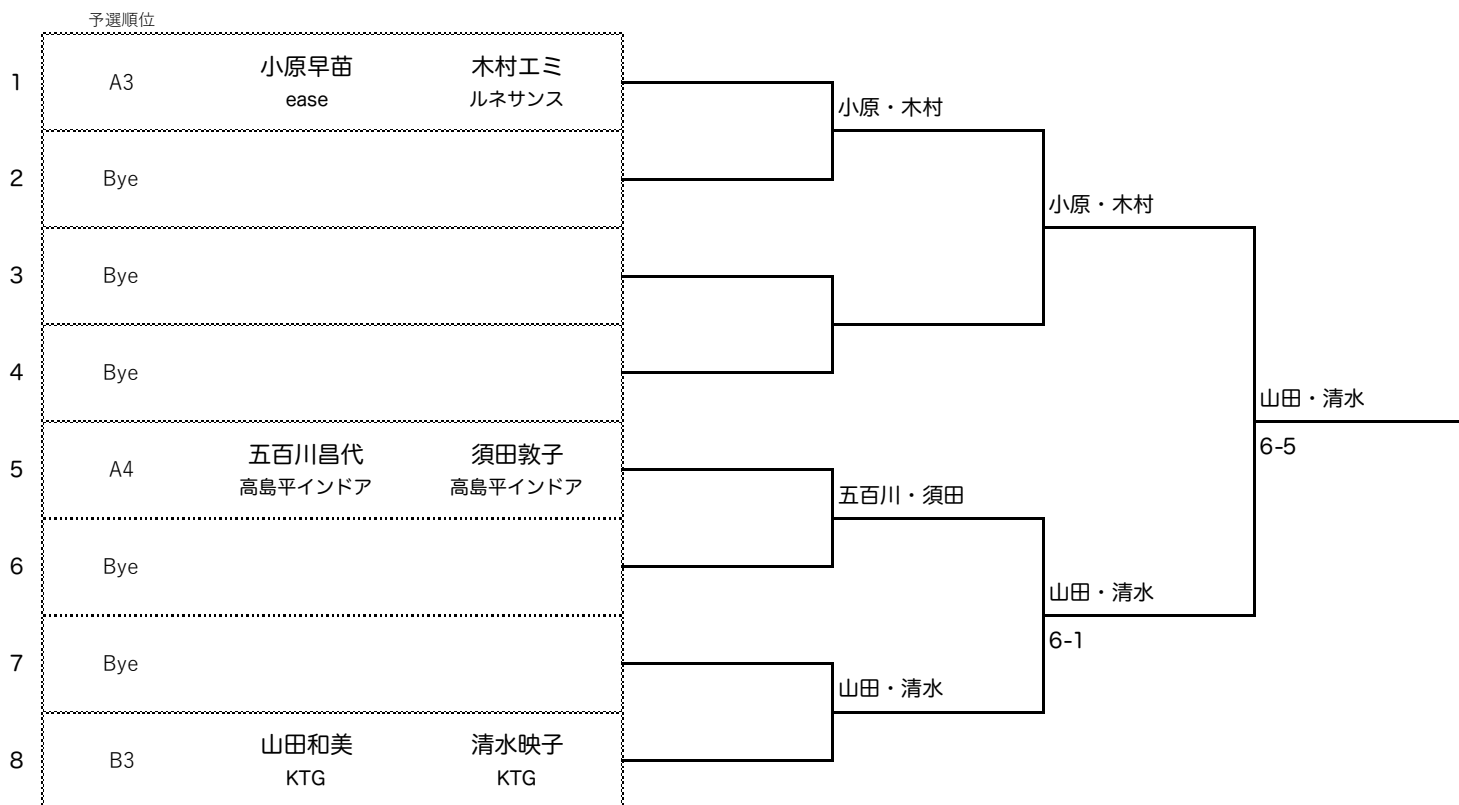

1・2位トーナメント

6ゲーム先取アドバンテージ方式

3位以下トーナメント

6ゲーム先取アドバンテージ方式

予選リーグ

One Day Ladies Tournament 【D】 マリーメッセ

2021/2/8(月)

6ゲーム先取ノードバンテージ方式