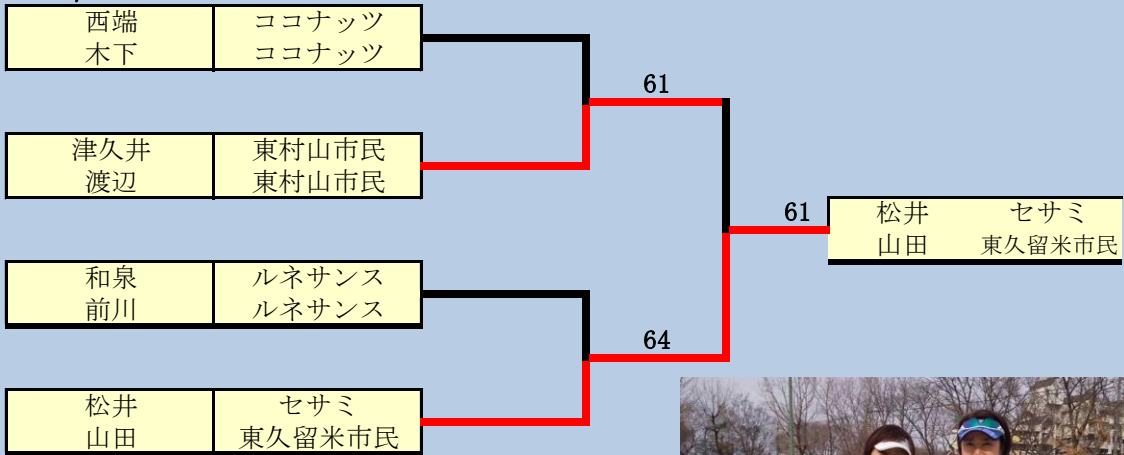

大会名	ウィンドトーナメント
開催日	平成31年2月27日(水)
種目	ビーフン

Aブロック		A	B	C	D	勝	負	得	失	率	順位
A	相良 安東	こもも こもも	2 - 6	3 - 6	4 - 6	0	3	9	18	0.333	4
B	和泉 前川	ルネサンス ルネサンス	6 - 2	2 - 6	6 - 2	2	1	14	10	0.583	2
C	西端 木下	ココナッツ ココナッツ	6 - 3	6 - 2	5 - 6	2	1	17	11	0.607	1
D	田口 コール	フリー 東村山市民	6 - 4	2 - 6	6 - 5	2	1	14	15	0.483	3

Bブロック		A	B	C		勝	負	得	失	率	順位
A	津久井 渡辺	東村山市民 東村山市民	8 - 6	6 - 8	-	1	1	14	14	0.5	2
B	松井 山田	セサミ 東久留米市民	6 - 8	8 - 3	-	1	1	14	11	0.56	1
C	伊藤 尾形	シンポウ シンポウ	8 - 8	6 - 8	-	1	1	14	16	0.467	3

1. 2位トーナメント

コンソレ リーグ		A	B	C		勝	負	得	失	率	順位
A	田口 コール	フリー 東村山市民	6 - 1	6 - 0	-	2	0	12	1	0.923	1
B	伊藤 尾形	シンポウ シンポウ	1 - 6	3 - 6	-	0	2	4	12	0.25	3
C	相良 安東	こもも こもも	0 - 6	6 - 3	-	1	1	6	9	0.4	2