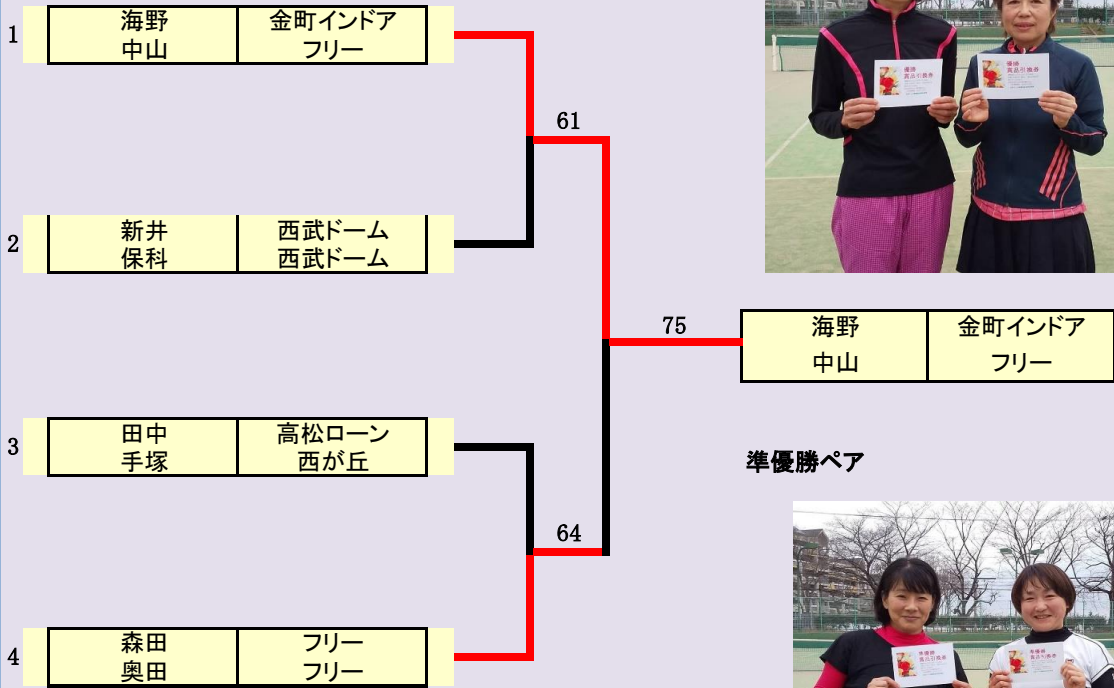

大会名	ウィンドトーナメント シーフードクラス
開催日	2019/2/20

決勝トーナメント

優勝ペア