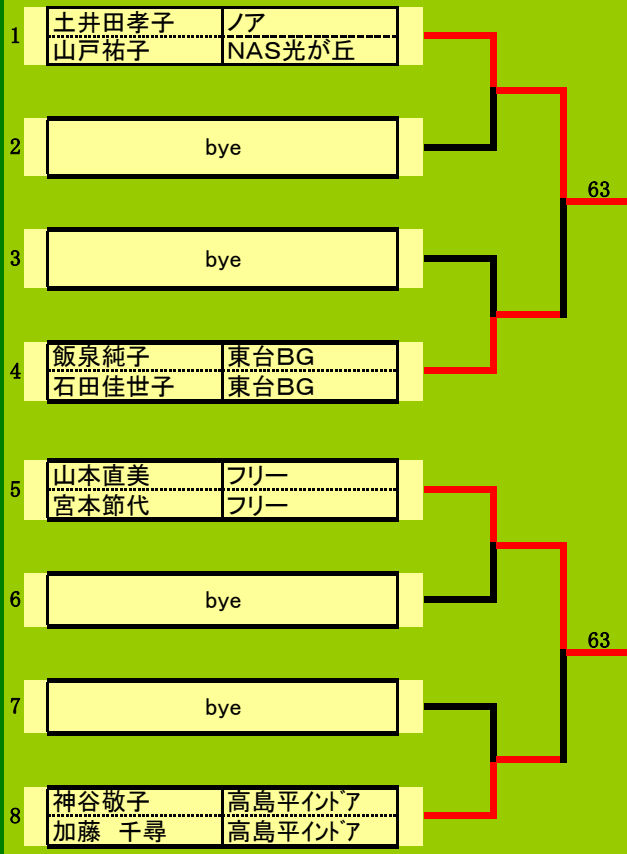

大会名 1、2位トーナメント