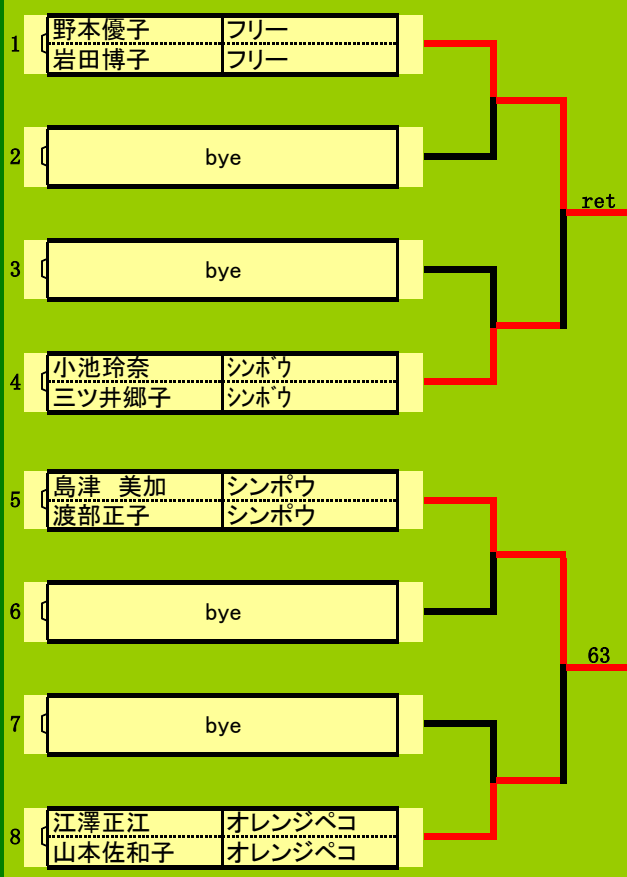

※：取得ゲーム率（取得したゲーム数÷プレーした全ゲーム数）

大会名 1、2位トーナメント

優勝ペア

64 土井田孝子 ノア  
山戸祐子 NAS光が丘

準優勝ペア

大会名 3、4位トーナメント

65 野本優子 フリー  
岩田博子 フリー